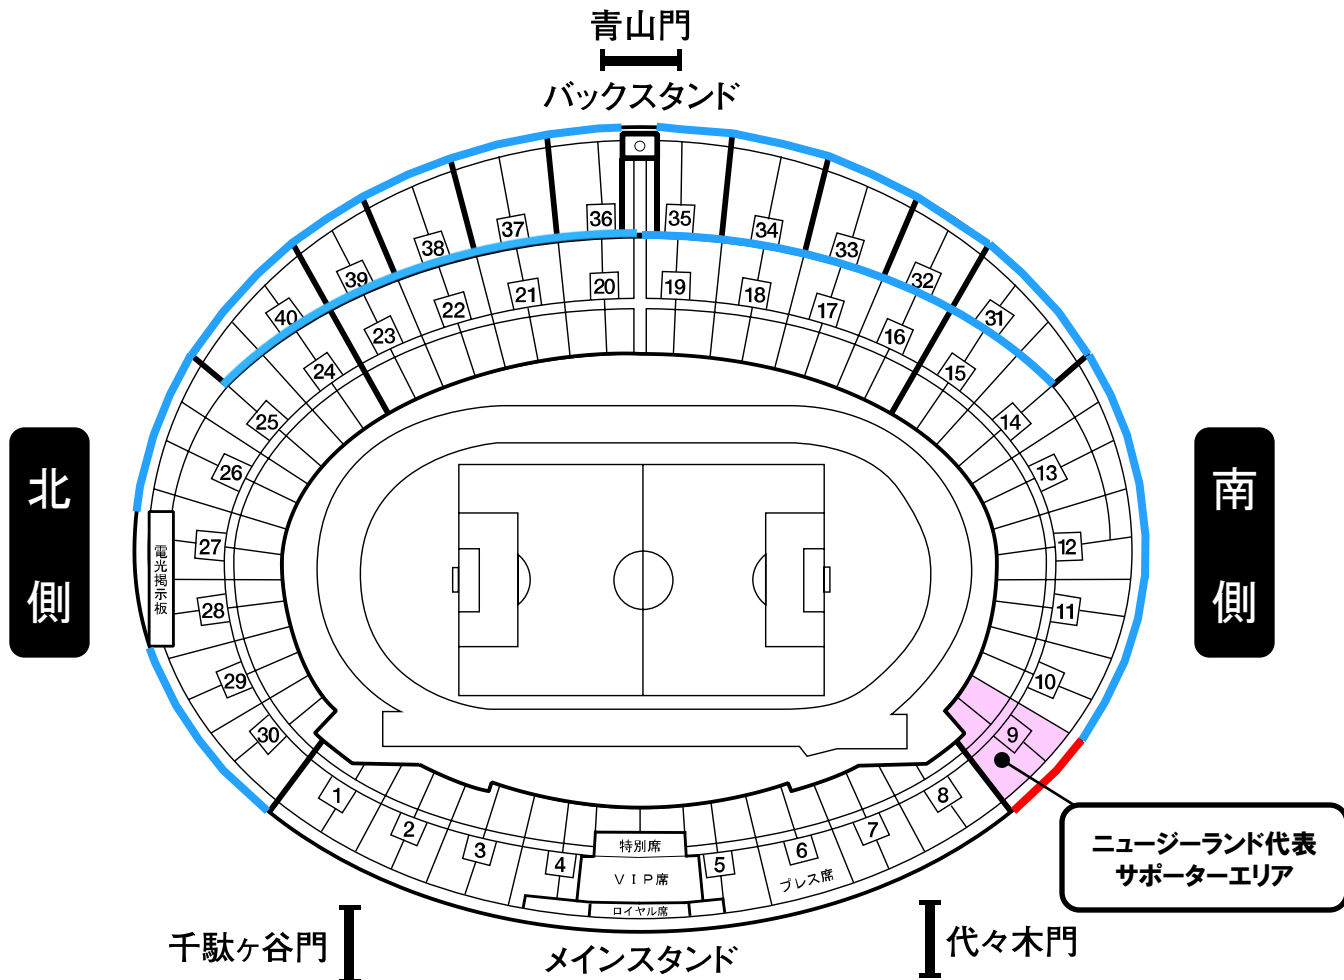

キリンチャレンジカップ2014

～ありがとう国立競技場～

国立競技場 応援幕掲出位置

日本代表
応援幕掲出位置

ニュージーランド代表
応援幕掲出位置

- ①南北ゴール裏スタンド最上部
- ②バックスタンド最上部 及び
中段スタンド最上部(10-40入口)

ゴール裏スタンド最上部(9入口)

応援幕掲出NGエリア及び掲出方法

- ①メインスタンド(1～8入口)には掲出できません。
 - ②ホーム側スタンド最上部電光板下壁面には掲出できません。
 - ③スタンド最前列壁面エリアには掲出できません。
 - ④通路・階段をまたぐ、及び座席を塞いでの掲出はできません。
 - ⑤上記図面に記載の場所以外への掲出はできません。
- ※設置場所・設置方法の詳細は係員にご確認下さい